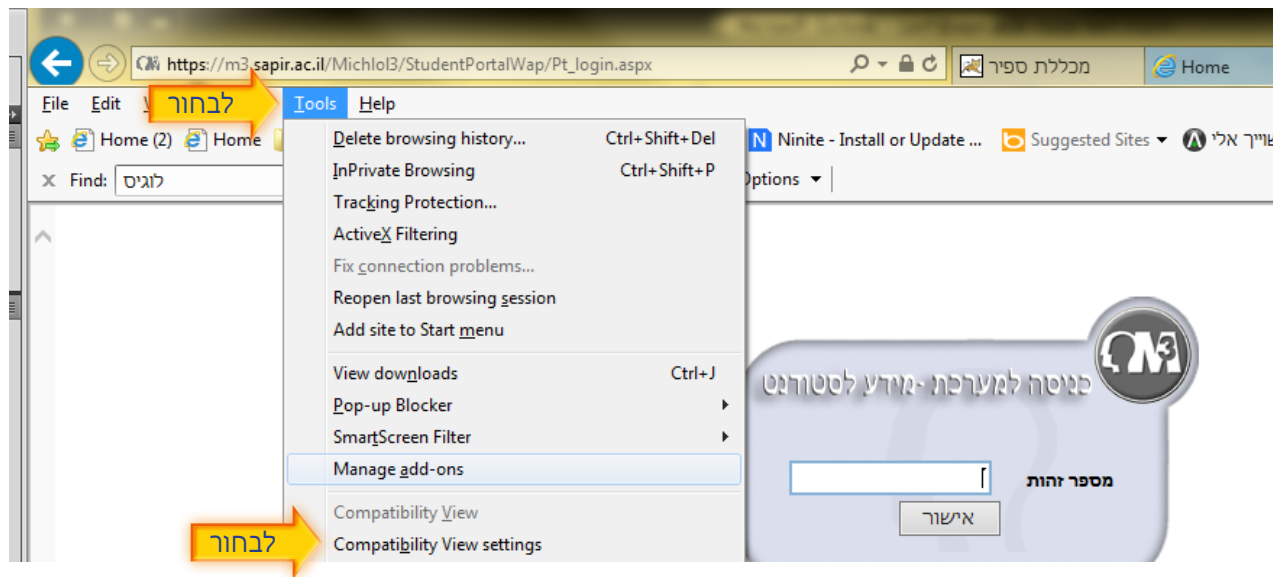

1

1

הגדרת מצב תאימות בדפדפן אינטרנט אקספלורד

1

1

המכללה האקדמית ספיר | Sapir College

ספיר IT אגף טכנולוגיות מידע

במידה וישנה תקלה בגישה לאתר יש להוסיף את הכתובת ל: COMPATIBILITY VIEW SETTINGS

יש לוודא כי כתובת ספיר נוספה כפי שמופיעה בתצלום המסך וניתן לסגור את החלון. כעת יש לבדוק אם האתר עובד בצורה תקינה.

Compatibility View Settings

You can add and remove websites to be displayed in Compatibility View.